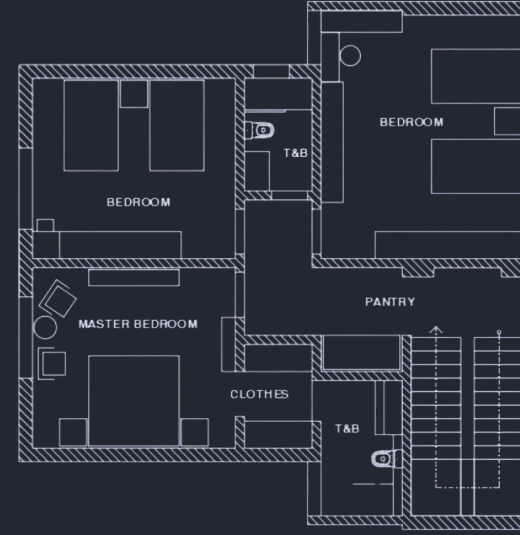

2 غرف نوم

غرفة خادمة

سطح مستقل

الدور الثاني

الدور الاول

نموذج B

شقة دورين _المساحة 230م
السعر (850.000) ريال

غرفة نوم ماستر

صالة طعام

مجلس مفتوح

4 دورات مياة

مطبخ

2 غرف نوم

غرفة خادمة

الدور الثاني

الدور الاول

غرفة خادمة

بلكونة

نموذج D

المساحة 170 م
السعر (670.000) ريال

غرفة نوم ماستر

صالة طعام

مجلس مفتوح

4 دورات مياة