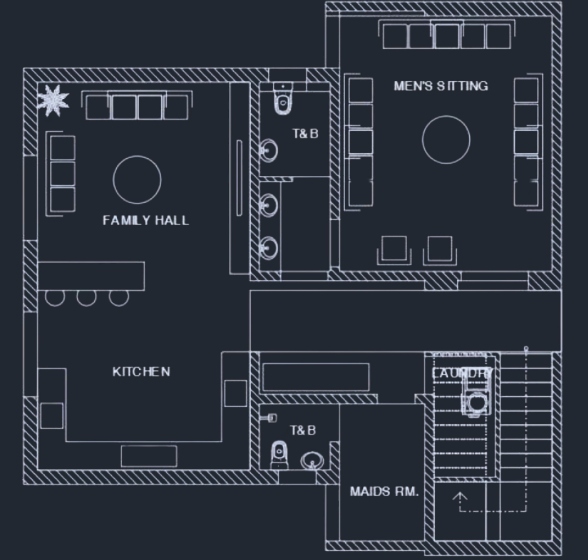

2 غرف نوم

غرفة خادمة

سطح مستقل

الدور الثاني

الدور الاول

نموذج B

شقة دورين _المساحة 230م
السعر (850.000) ريال

غرفة نوم ماستر

صالة طعام

مجلس مفتوح

4 دورات مياة

مطبخ

2 غرف نوم

غرفة خادمة

الدور الثاني

الدور الاول

غرفة خادمة

بلكونة

نموذج D

المساحة 170 م
السعر (670.000) ريال

غرفة نوم ماستر

صالة طعام

مجلس مفتوح

4 دورات مياة