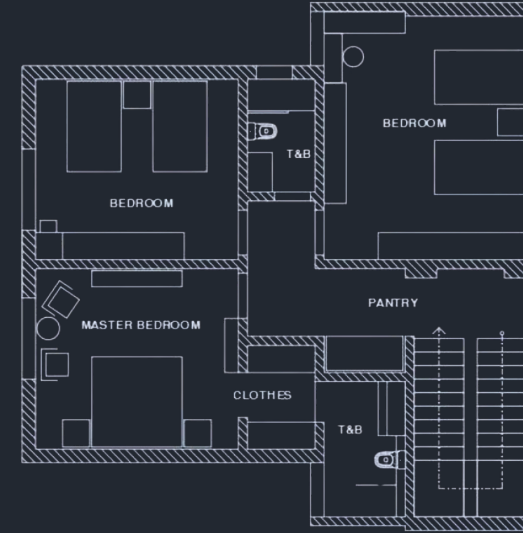

2 غرف نوم

غرفة خادمة

سطح مستقل

الدور الثاني

الدور الاول

نموذج B

شقة دورين _المساحة 230م
السعر (850.000) ريال

غرفة نوم ماستر

صالة طعام

مجلس مفتوح

4 دورات مياة

مطبخ

2 غرف نوم

غرفة خادمة

الدور الثاني

الدور الاول

غرفة خادمة

بلكونة

نموذج D

المساحة 170 م
السعر (670.000) ريال

غرفة نوم ماستر

صالة طعام

مجلس مفتوح

4 دورات مياة