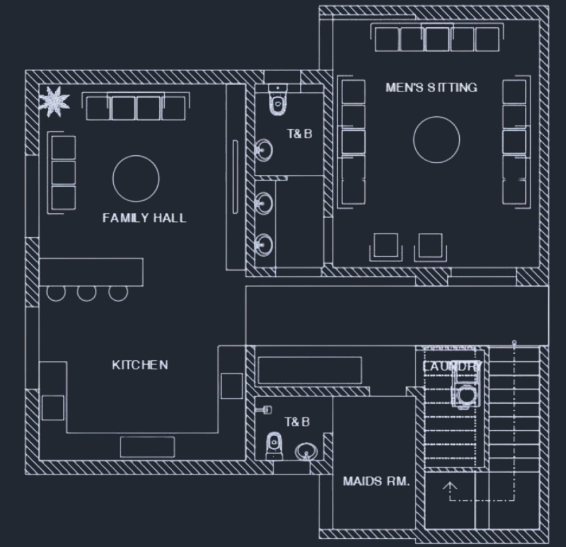

2 غرف نوم

غرفة خادمة

سطح مستقل

الدور الثاني

الدور الاول

نموذج B

شقة دورين _المساحة 230م
السعر (850.000) ريال

غرفة نوم ماستر

صالة طعام

مجلس مفتوح

4 دورات مياة

مطبخ

2 غرف نوم

غرفة خادمة

الدور الثاني

الدور الاول