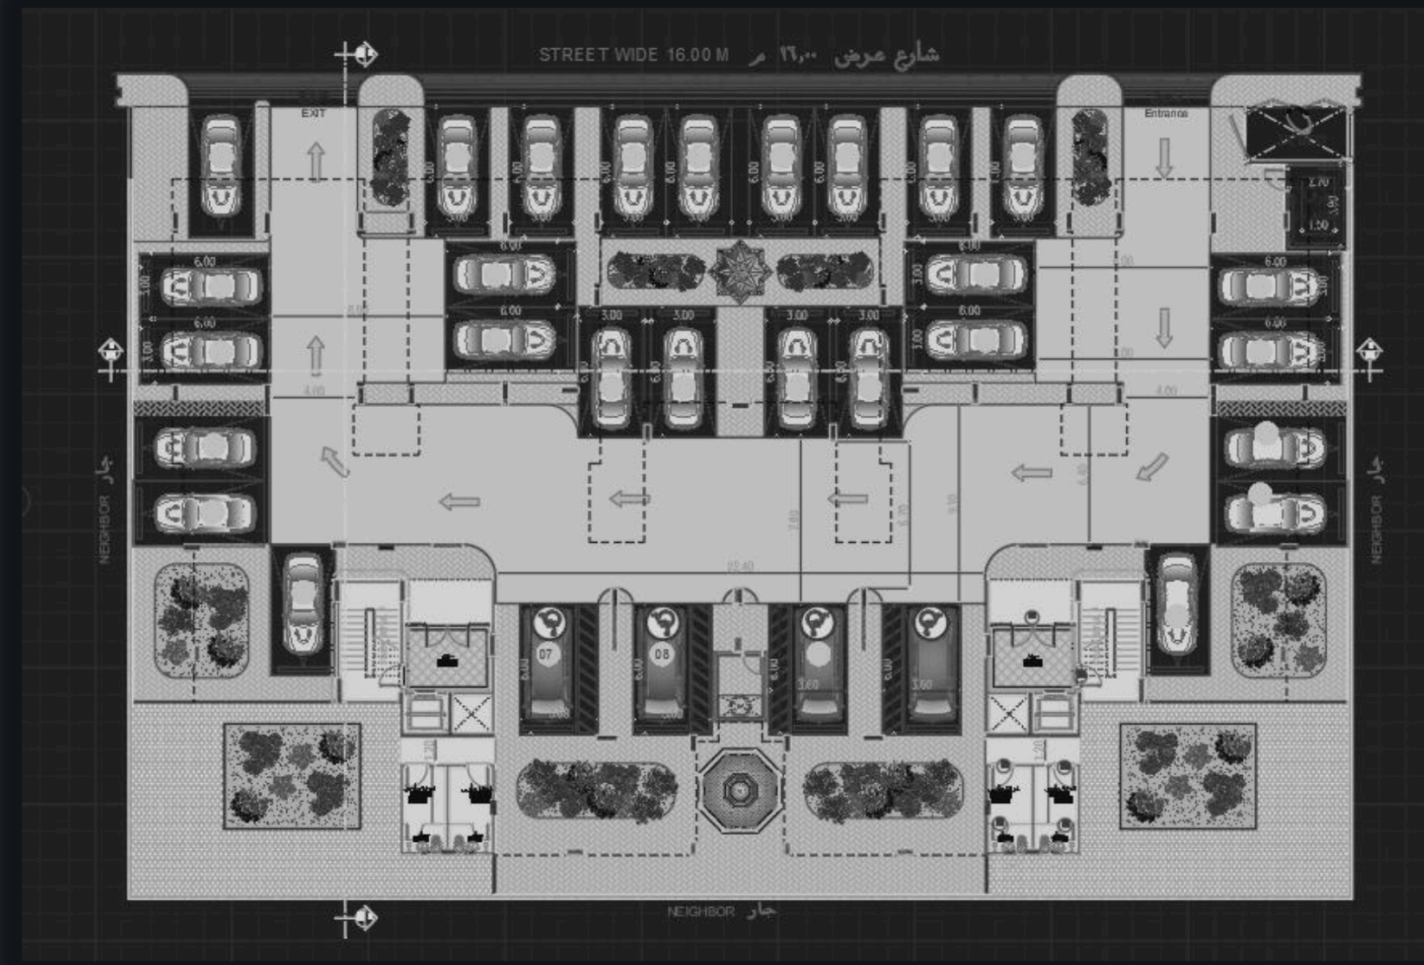

مواقف السيارات